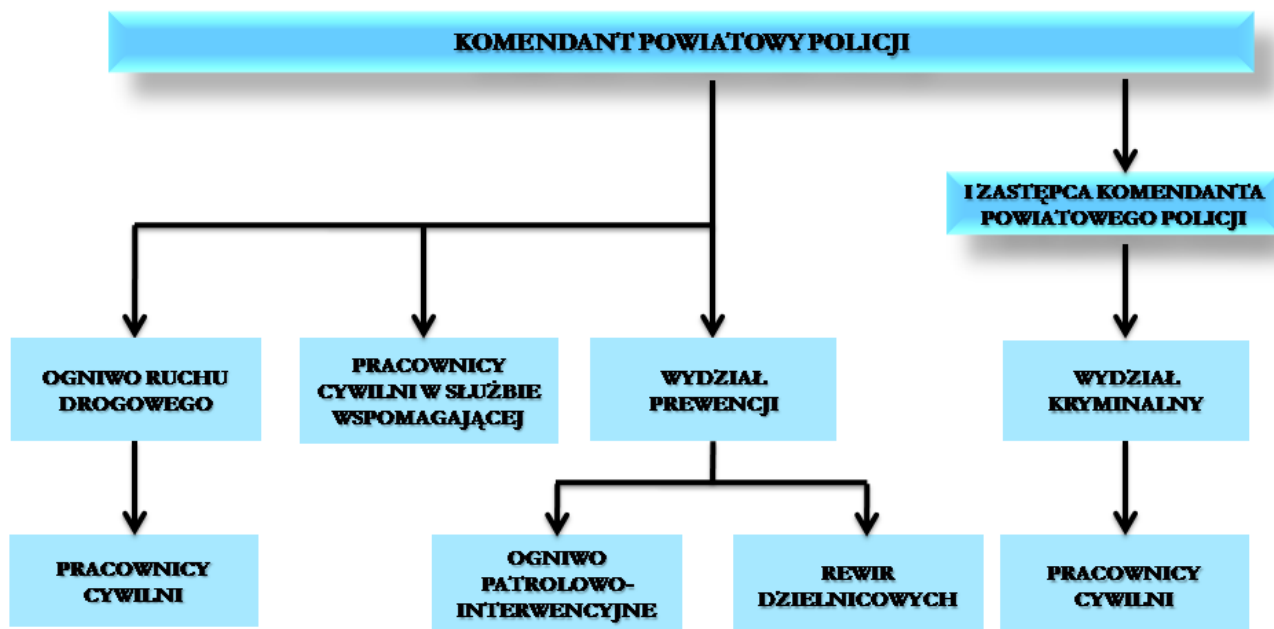

# Komenda Powiatowa Policji w Łosicach

https://losice.bip.policja.gov.pl/090/struktura-organizacyjn/3368,Struktura-organizacyjna-Komendy-Powiatowej-Policji-w-Losicach.html  
2024-07-27, 17:00

## Struktura organizacyjna Komendy Powiatowej Policji w Łosicach

### Metryczka

Data publikacji : 27.03.2009  
Data modyfikacji : 17.10.2018  
[Rejestr zmian](#)

Podmiot udostępniający informację:  
Komenda Powiatowa Policji w Łosicach

Osoba wytwarzająca/odpowiadająca za informację:  
asp. Tomasz Zalewski